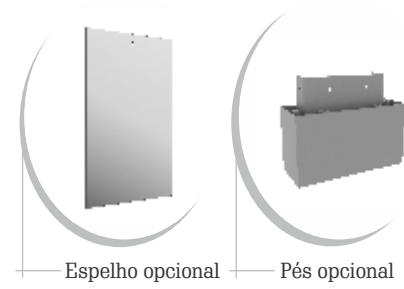

Acessórios opcionais:

Espelho opcional

Pés opcional