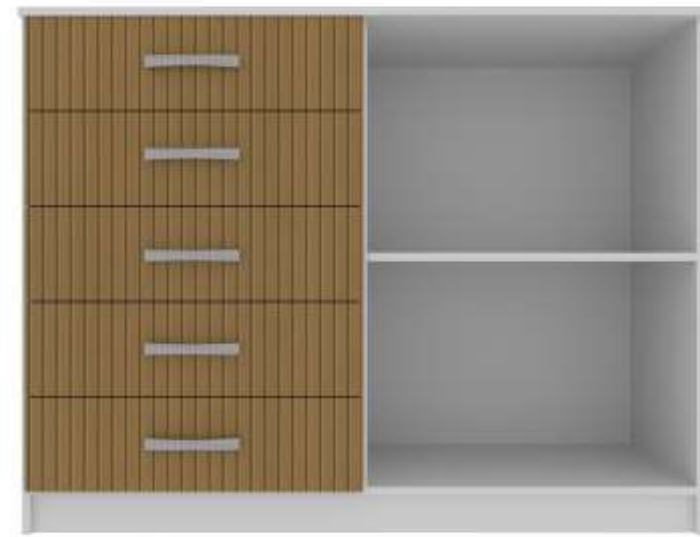

Cômoda Austin
2 pts 5 gts

Alt.: 0,93m / Larg.: 1,20m / Prof.: 0,40m

CORES DISPONÍVEIS:

- Cp251 - branco
- CP25D - demolição
- CP25C - branco/canaletado
- Cp253 - preto/branco
- Cp254 - cinnamomo
- Cp255 - demolição/branco
- CP25BL - black

Cômoda Austin
10 gts

Alt.: 0,93m / Larg.: 1,20m / Prof.: 0,40m

CORES DISPONÍVEIS:

- Cp0404 - branco
- CP040D - demolição
- CP040C - branco/canaletado
- Cp0403 - preto/branco
- Cp0404 - cinnamomo
- Cp0405 - demolição/branco
- CP040BL - black