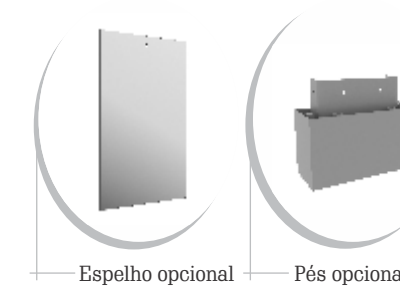

Espelho opcional

Pés opcional

Alt.: 1,83m / Larg.: 1,50m / Prof.: 0,40m

CORES DISPONÍVEIS:

- SEV1 - branco
- SEVC - branco/canaletado
- SECD - demolição
- SEV3 - preto/branco
- SEV4 - cinnamomo
- SEV5 - demolição/branco
- SEVBL - black