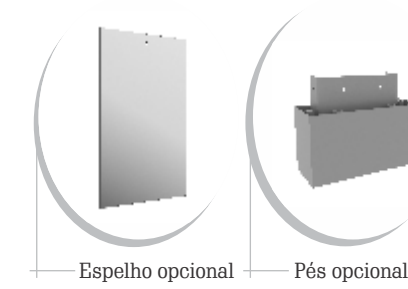

Acessórios opcionais:

Espelho opcional

Pés opcional