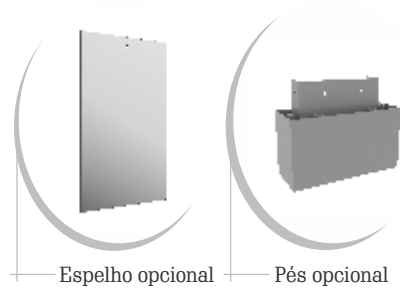

Acessórios opcionais:

Espelho opcional

Pés opcional

Roupeiro Capelinha  
4 pts 2 gts

Acessórios opcionais:

Espelho opcional

Pés opcional

Alt.: 1,83m / Larg.: 1,50m / Prof.: 0,40m